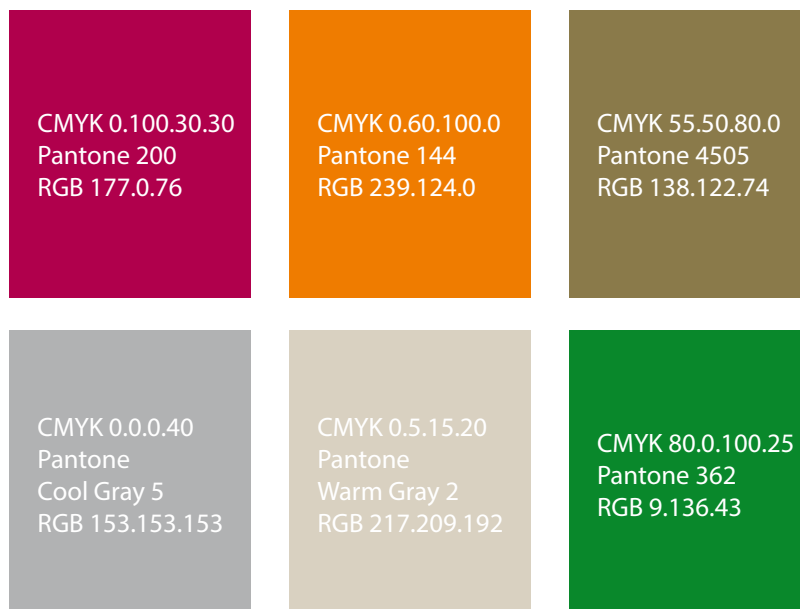

Papildkrāsas